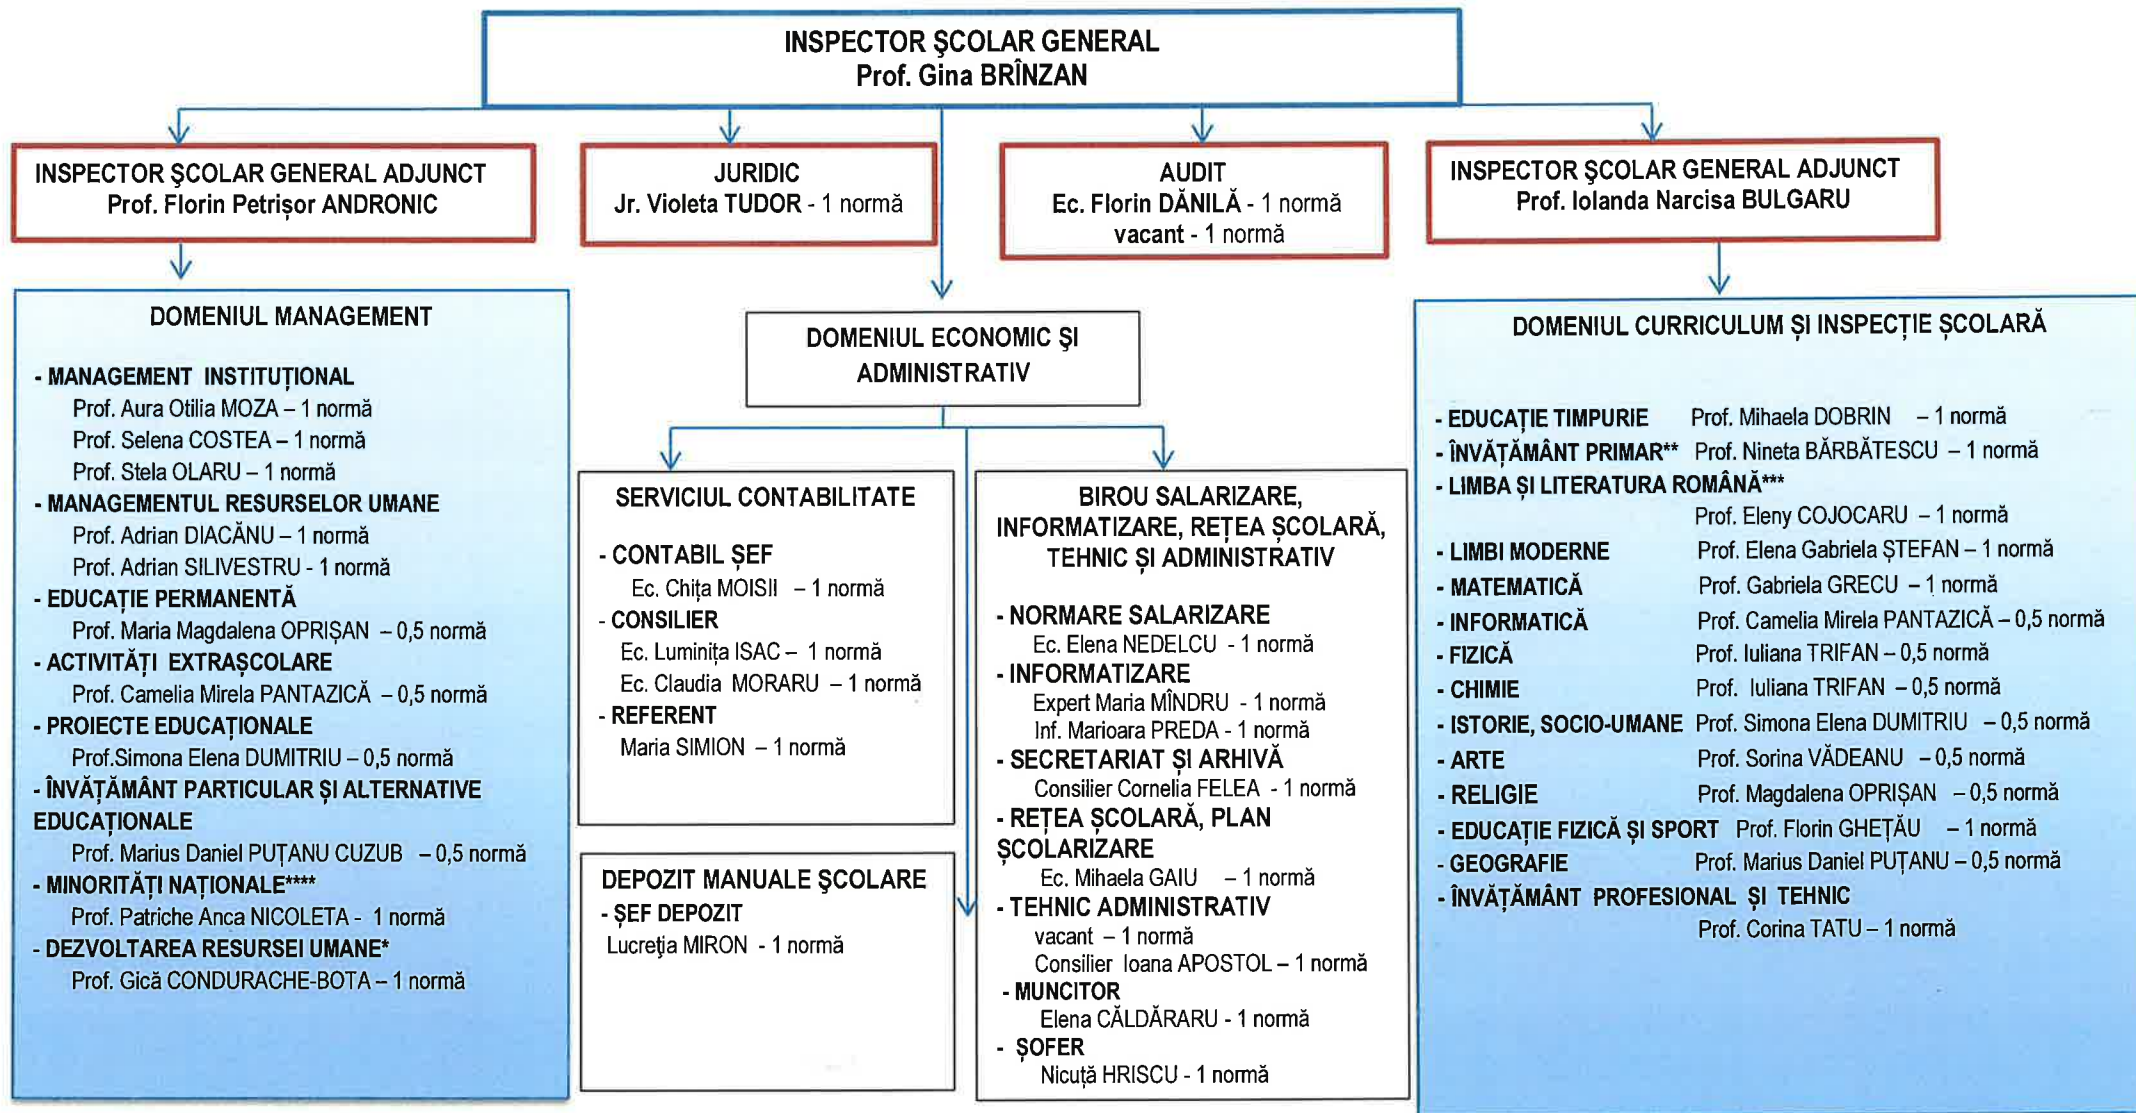

INSF ORATUL ȘCOLAR JUDEȚEAN GALAȚI

Str. Portului Nr.55B ☎ 0372362000 ☎ 0236319396
e-mail: info@isj.galati.ro, secretariat@isjgalati.ro / site: http://isj.galati.ro

MINISTERUL EDUCAȚIEI

ORGANIGRAMA INSPECTORATULUI ȘCOLAR JUDEȚEAN GALAȚI – 2023-2024

* Inspectorul școlar pentru dezvoltarea resursei umane coordonează și activitatea pentru disciplina biologie

** Inspectorul școlar pentru învățământ primar monitorizează programele privind accesul la educație